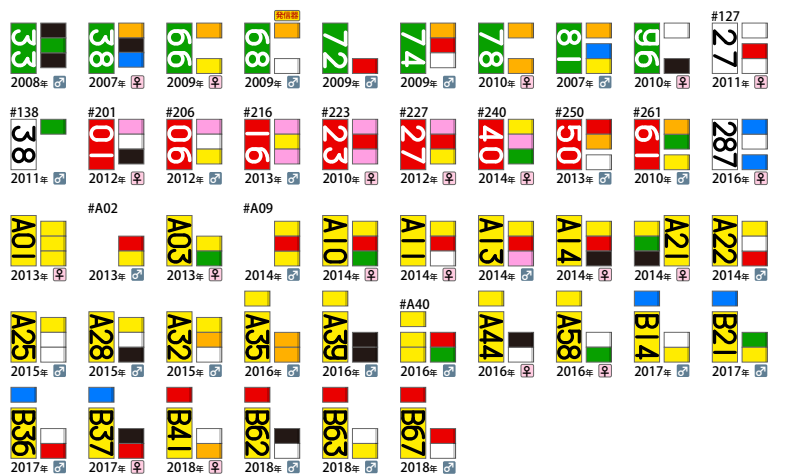

新穂・両津・金井周辺グループ

真野・畑野・佐和田・相川周辺グループ

羽茂周辺グループ

19次放鳥個体

最近あまり確認されていない個体

行方不明

- 図中の個体以外に足環がついてない野外生まれの個体があります。
- 足環の左右の配置は、左右どちらの脚についているかを表しています。
- 6か月以上確認がない個体は行方不明扱いとしています。