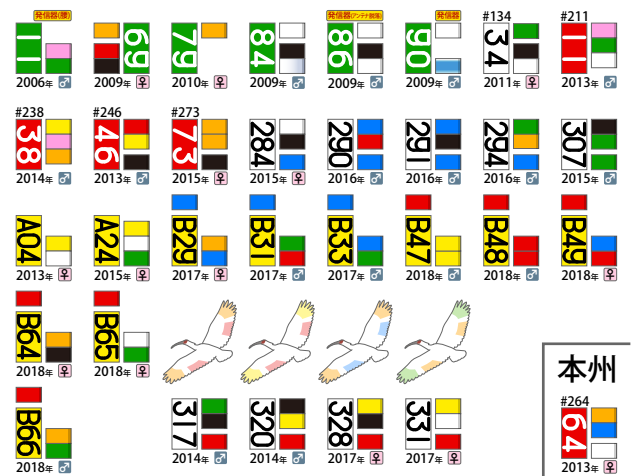

新穂・両津・金井周辺グループ

真野・畑野・佐和田・相川周辺グループ

羽茂周辺グループ

19次放鳥個体

最近あまり確認されていない個体

行方不明

- 図中の個体以外に足環がついてない野外生まれの個体があります。
- 足環の左右の配置は、左右どちらの脚についているかを表しています。
- 6か月以上確認がない個体は行方不明扱いとしています。