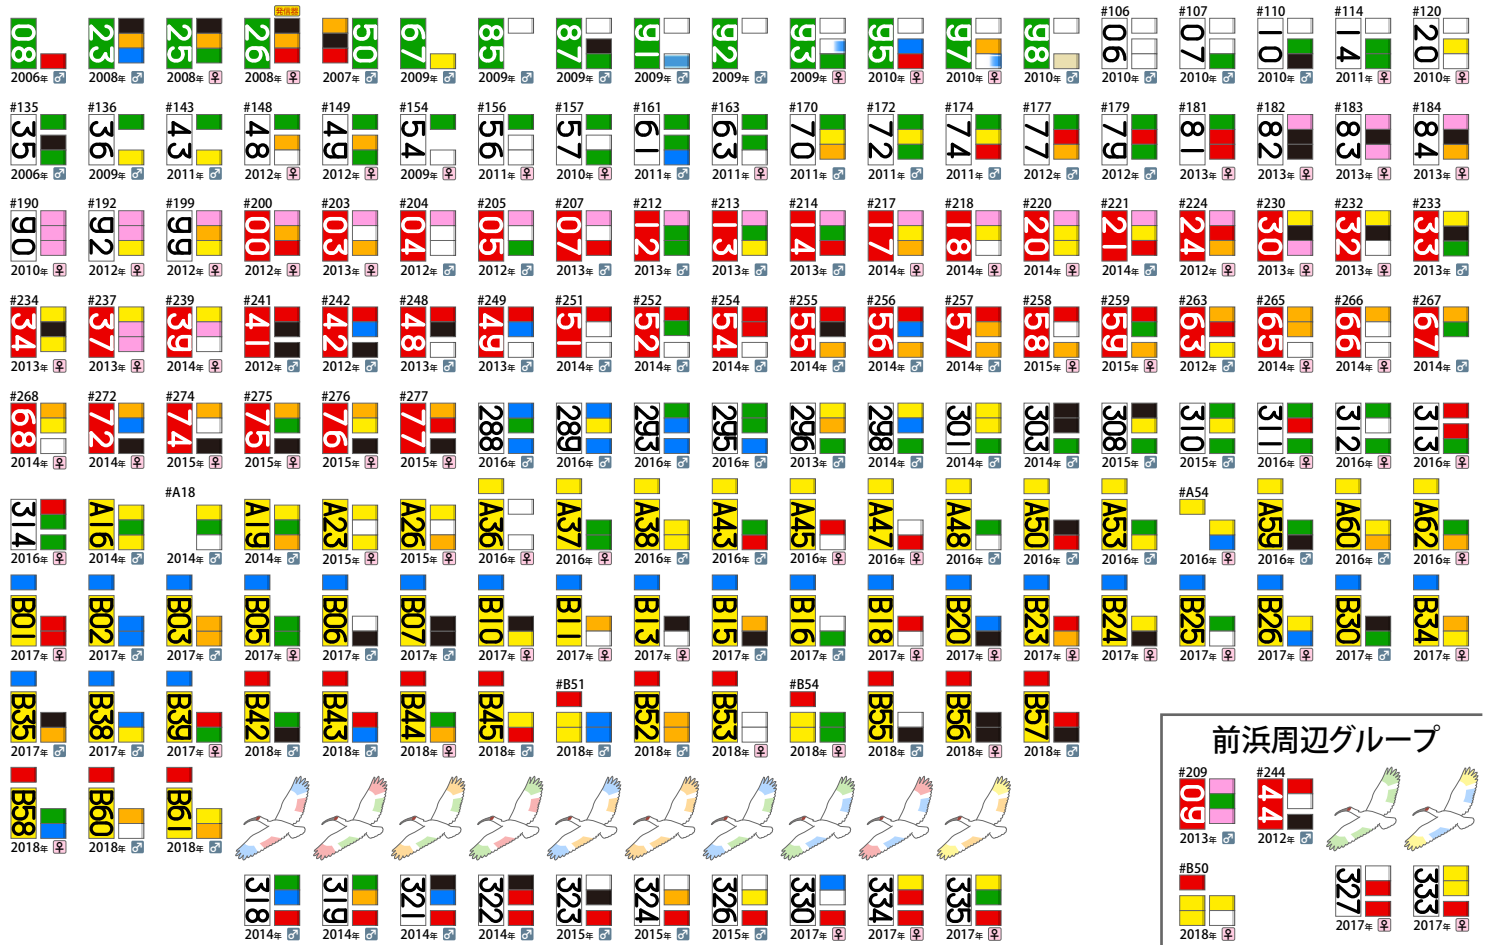

新穂・両津・金井周辺グループ

真野・畑野・佐和田・相川周辺グループ

羽茂周辺グループ

19次放鳥個体

最近あまり確認されていない個体

行方不明

- 図中の個体以外に足環がついてない野外生まれの個体があります。
- 足環の左右の配置は、左右どちらの脚についているかを表しています。
- 6か月以上確認がない個体は行方不明扱いとしています。