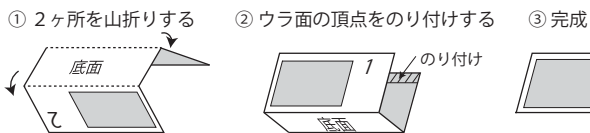

発行：佐渡トキファンクラブ
制作：一般社団法人 佐渡生きもの語り研究所

【お問い合わせ】

〒952-0103 新潟県佐渡市新穂湖上 1101-1 トキ交流会館内
電話（FAX 兼）0259-22-2658（平日 8:30～17:30）

<http://toki-sado.jp/fanclub/>

山折り

卓上カレンダーの作り方

雪が積もった畦でエサを採るトキ 提供：環境省

佐渡トキファンクラブ
Sado Toki Fanclub
<http://toki-sado.jp/fanclub/>