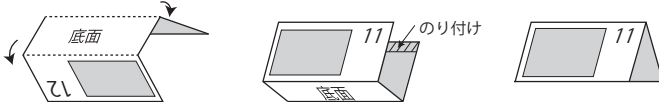

<http://toki-sado.jp/fanclub/>

山折り

佐渡トキファンクラブ トキ卓上カレンダー
2018年11月・12月（無料配布）

佐渡トキファンクラブ会員募集中！（入会・年会費無料）

毎月1回、トキや佐渡の最新情報をメールマガジンでお届けしています。
メールがご利用できない方には、郵送でお届けもしています。

※ 郵送の場合は年間500円の郵送料が必要となります。

卓上カレンダーの作り方

- ① 2ヶ所を山折りする
- ② ウラ面の頂点をのり付けする
- ③ 完成