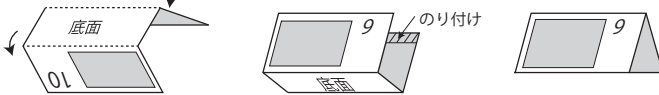

<http://toki-sado.jp/fanclub/>

山折り

佐渡トキファンクラブ トキ卓上カレンダー
2018年9月・10月（無料配布）

佐渡トキファンクラブ会員募集中！（入会・年会費無料）

毎月1回、トキや佐渡の最新情報をメールマガジンでお届けしています。
メールがご利用できない方には、郵送でお届けもしています。

※ 郵送の場合は年間500円の郵送料が必要となります。

卓上カレンダーの作り方

- ① 2ヶ所を山折りする
- ② ウラ面の頂点をのり付けする
- ③ 完成