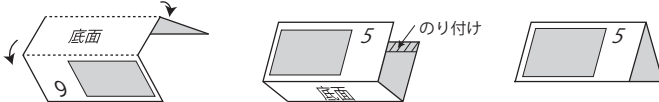

卓上カレンダーの作り方

- ① 2ヶ所を山折りする
- ② ウラ面の頂点をのり付けする
- ③ 完成

【無断転載禁止】

カレンダーに使用されている写真は撮影者に著作権があります。

発行：佐渡トキファンクラブ
制作：一般社団法人 佐渡生きもの語り研究所

【お問い合わせ】

〒952-0103 新潟県佐渡市新穂湖上 1101-1 トキ交流会館内
電話（FAX 兼）0259-22-2658（平日 8:30～17:30）