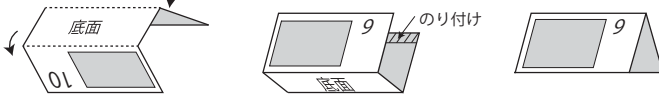

山折り

佐渡トキファンクラブ トキ卓上カレンダー
2017年9月・10月 (無料配布)

佐渡トキファンクラブ会員募集中! (入会・年会費無料)

毎月1回、トキや佐渡の最新情報をメールマガジンでお届けしています。
メールがご利用できない方には、郵送でお届けもしています。

※ 郵送の場合は年間500円の郵送料が必要となります。

卓上カレンダーの作り方

- ① 2ヶ所を山折りする
- ② ウラ面の頂点をのり付けする
- ③ 完成