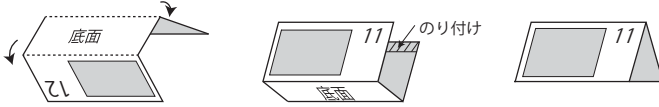

卓上カレンダーの作り方

- ① 2ヶ所を山折りする
- ② ウラ面の頂点をのり付けする
- ③ 完成