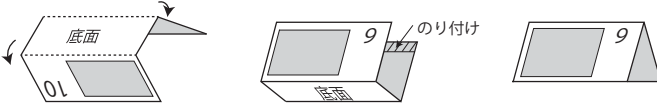

卓上カレンダーの作り方

- ① 2ヶ所を山折りする
- ② ウラ面の頂点をのり付けする
- ③ 完成

山折り

稲刈り後の田んぼでちびらけを泥だらけにしてお食事 撮影：佐渡市民

<http://toki-sado.jp/fanclub/>

佐渡トキファンクラブ  
Sado Toki Fanclub

Sun	Mon	Tue	Wed	Thu	Fri	Sat
				1		
2	3	4	5	6	7	8
9	10	11	12	13	14	15
	<small>敬老の日</small>					
16	17	18	19	20	21	22
23	24	25	26	27	28	29
	30	31				